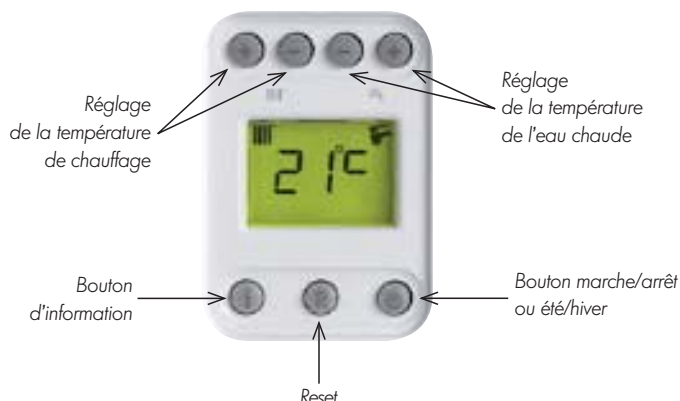

>> EFFICACE, EN TOUTE SIMPLICITÉ

Avec la chaudière Zena, vous maîtrisez la température au degré près. Avec son tableau de commande à écran LCD de grande dimension, Zena vous propose les fonctions essentielles. Vous pouvez y associer une sonde extérieure pour plus d'efficacité.

>> MULTIPLES CONFIGURATIONS POSSIBLES

- Ultra compacte, Zena se positionne partout : 73 x 40 x 30 cm.
- Différents types de raccordements sont proposés : cheminée ou VMC.
- Les chaudières Zena sont pré-équipées pour fonctionner au gaz naturel ou au propane.
- Pour un raccordement au propane, un kit de conversion est proposé en option (sauf pour les versions VMC).

>> CHOISISSEZ VOTRE CONFORT DE RÉGULATION

Le thermostat non programmable vous permet de réguler directement la température de consigne dans la pièce de votre choix, en toute simplicité.

Le thermostat à programmation hebdomadaire permet de définir à l'avance les températures de consigne pour différentes plages horaires.

AVANTAGE
Commande de la chaudière possible depuis le salon

2. BÉNÉFICIEZ DE LA TVA RÉDUITE

3. APPELEZ NOS CONSEILLERS

De Dietrich **info** service

0 825 120 520 Service 0,15 €/min + prix appel